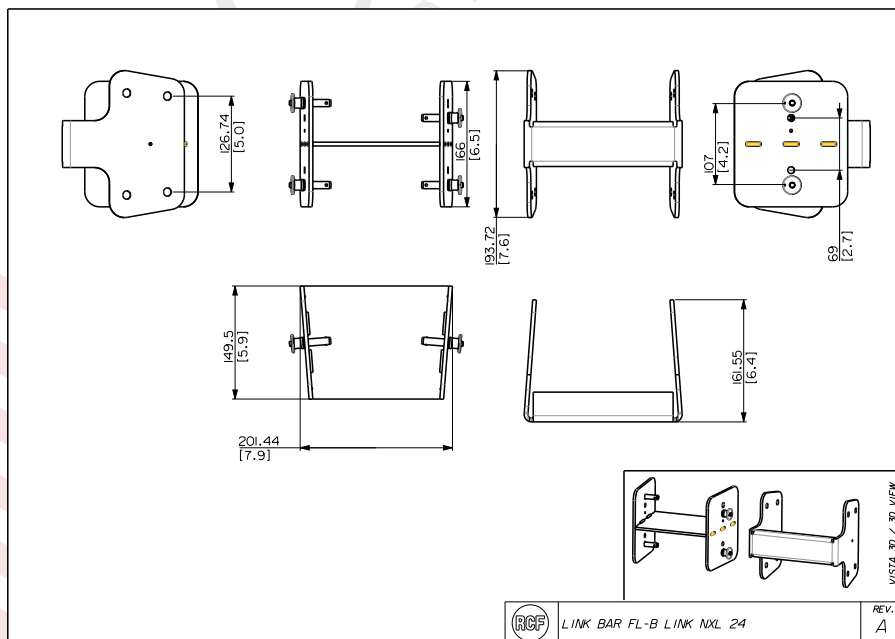

FL-B LINK NXL 24

ŁĄCZNIK AKCESORYJNY

Opis Akcesorium do podłączenia drugiego modułu NXL24 do podwieszonego modułu NXL 24-A (prosto lub pod dwoma kątami)

Zgodność z normami

jednostka bezpieczeństwa

Zgodność z normą CE

Wymiary / Waga

Waga

6.5 kg / 14.33 Funtów

Smecyfikacja mechaniczna

Kolor

Czarny

Rysunek 2D

Numer katalogowy